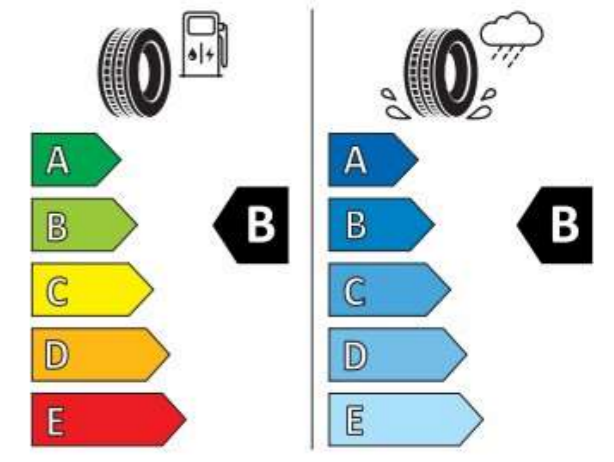

Kalkulacja ceny	Komplet	Sztuka
Klient brutto	8.360,00	2.090,00
Klient netto	6.796,75	1.699,19

Continental 0355659
215/55 R 17 98 V XL C1