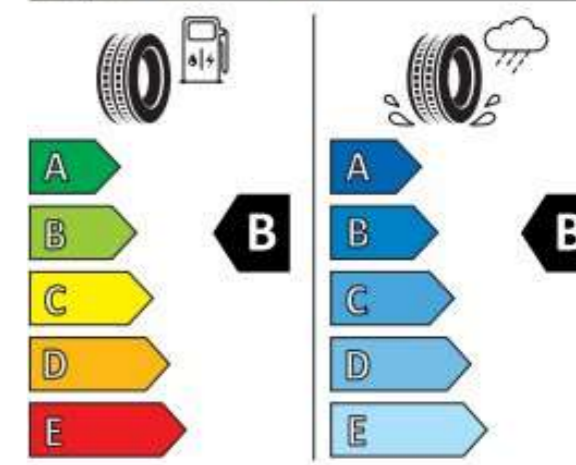

Kalkulacja ceny	Komplet	Sztuka
Klient brutto	11.560,00	2.890,00
Klient netto	9.398,37	2.349,59

Continental 0355757
255/60 R 18 112 H XL C1