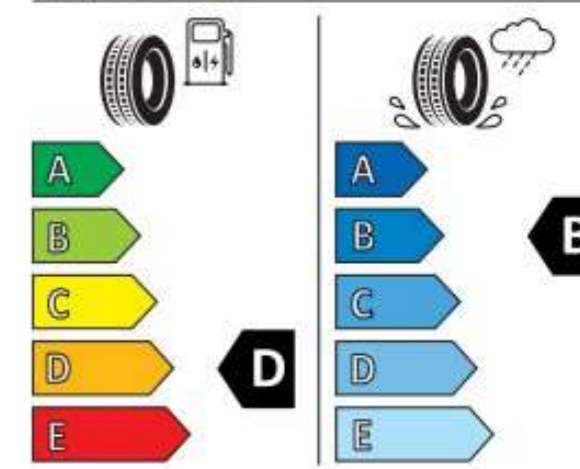

Kalkulacja ceny	Komplet	Sztuka
Klient brutto	3.040,00	760,00
Klient netto	2.471,54	617,89

INTERNAL

Semperit 0373587
185/65 R 15 88 T C1