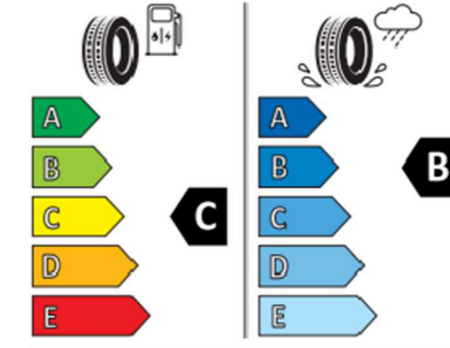

Kalkulacja ceny	Komplet	Sztuka
Klient brutto	14.240,00	3.560,00
Klient netto	11.577,24	2.894,31

INTERNAL

Continental 0355951
235/50 R 20 100 T C1