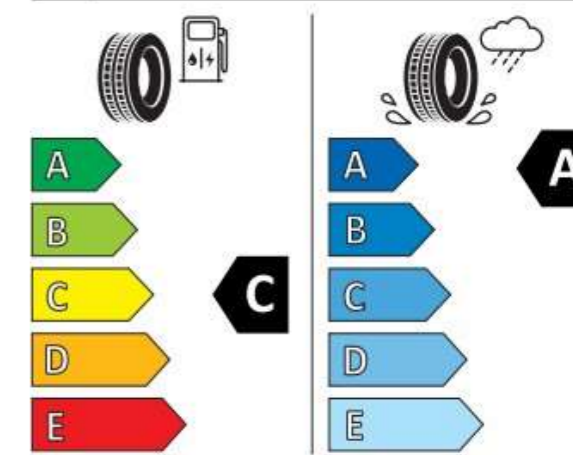

Kalkulacja ceny	Komplet	Sztuka
Klient brutto	9.200,00	2.300,00
Klient netto	7.479,67	1.869,92

BRIDGESTONE 15337

215/45 R18 93 V XL C1