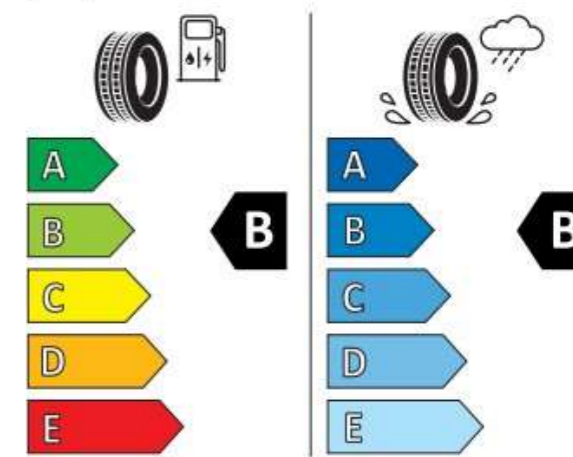

Kalkulacja ceny	Komplet	Sztuka
Klient brutto	15.560,00	3.890,00
Klient netto	12.650,41	3.162,60

Continental 0355701

255/55 R 19 111 V XL C1