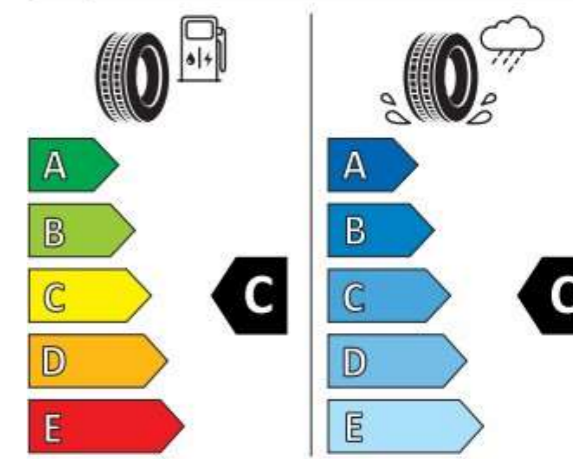

Kalkulacja ceny	Komplet	Sztuka
Klient brutto	11.560,00	2.890,00
Klient netto	9.398,37	2.349,59

INTERNAL

PIRELLI 27296

235/55R18 104 H XL C1