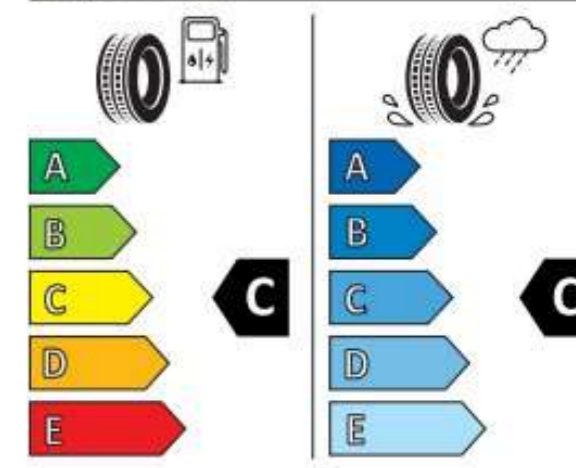

Continental 0355548

165/65 R 15 81 T C1

09/2022

INTERNAL

Polo

Materiał	Kierunek	Rozmiar	Opona
2G0073575A 8Z8	Prawe	185/65 R15 88T	Semperit Speed Grip 5
2G0073675A 8Z8	Lewe		

Kalkulacja ceny	Komplet	Sztuka
Klient brutto	4.760,00	1.190,00
Klient netto	3.869,92	967,48