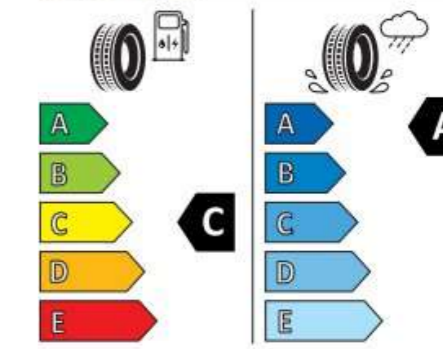

Kalkulacja ceny	Komplet	Sztuka
Klient brutto	10.760,00	2.690,00
Klient netto	8.747,97	2.186,99

INTERNAL

Bridgestone 29544
255/50 R19 103 T C1

Bridgestone 29493
235/55 R19 101 T C1

ID 4& ID 5

Materiał	Kierunek	Rozmiar	Opona
11A073520 8Z8	Prawe przód	235/50 R20 100T	Continental WinterContact TS 870 P Conti Seal (AirStop)
11A073620 8Z8	Lewe przód	235/50 R20 100T	
11A073520A 8Z8	Prawe tył	255/45 R20 101T	
11A073620A 8Z8	Lewe tył	255/45 R20 101T	