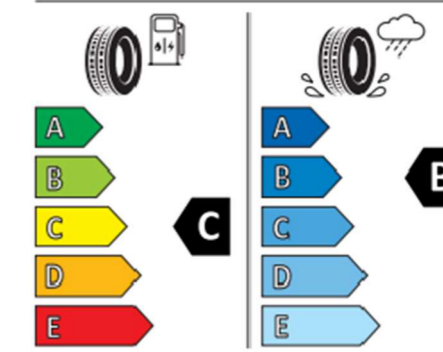

Kalkulacja ceny	Komplet	Sztuka
Klient brutto	14.240,00	3.560,00
Klient netto	11.577,24	2.894,31

INTERNAL

Continental 0355951
235/50 R 20 100 T C1