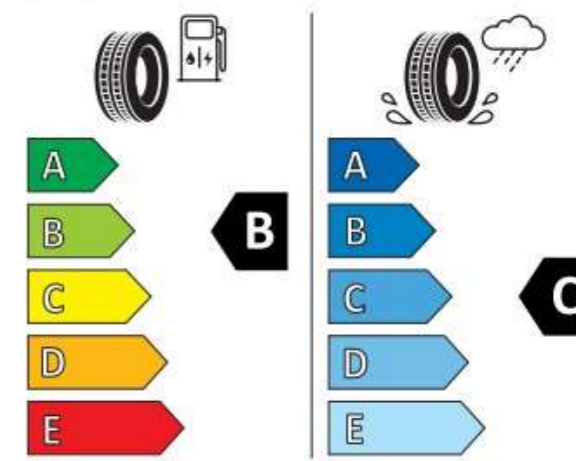

Kalkulacja ceny	Komplet	Sztuka
Klient brutto	10.400,00	2.600,00
Klient netto	8.455,28	2.113,82

Continental 0354480

255/60 R 18 112 H XL C1