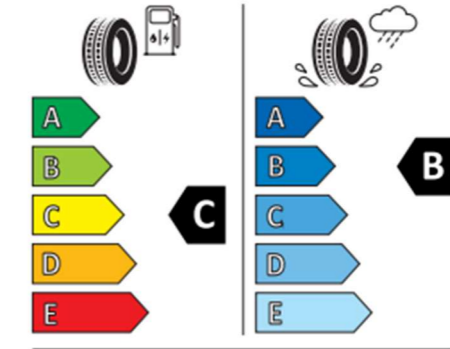

Kalkulacja ceny	Komplet	Sztuka
Klient brutto	14.240,00	3.560,00
Klient netto	11.577,24	2.894,31

INTERNAL

Continental 0355951
235/50 R 20 100 T C1

Continental 0355956
255/45 R 20 101 T C1

ID 4 & ID 5

Materiał	Kierunek	Rozmiar	Opona
11A073520 AX1	Prawe przód	235/50 R20 100T	Continental WinterContact TS 870 P Conti Seal (AirStop)
11A073620 AX1	Lewe przód	235/50 R20 100T	
11A073620A AX1	Prawe tył	255/45 R20 101T	
11A073520A AX1	Lewe tył	255/45 R20 101T	