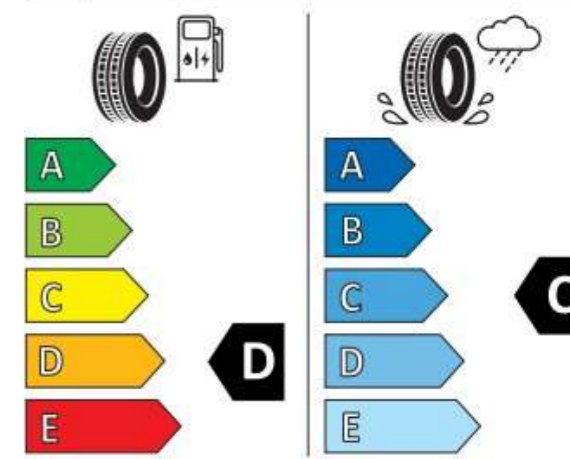

Kalkulacja ceny	Komplet	Sztuka
Klient brutto	5.160,00	1.290,00
Klient netto	4.195,12	1.048,78

Semperit 0373678

195/60 R 16 89 H C1