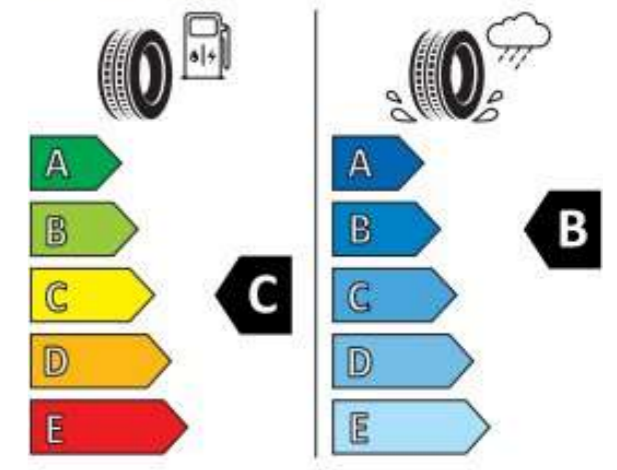

Kalkulacja ceny	Komplet	Sztuka
Klient brutto	6.760,00	1.690,00
Klient netto	5.495,93	1.373,98

Continental 0355658
205/60 R 16 92 H C1