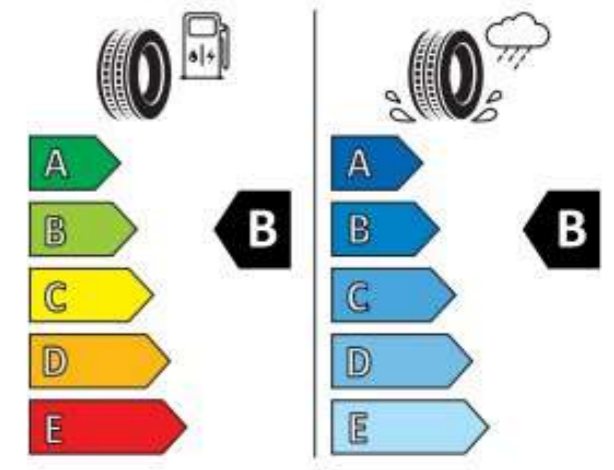

Kalkulacja ceny	Komplet	Sztuka
Klient brutto	10.240,00	2.560,00
Klient netto	8.325,20	2.081,30

Continental 0355659
215/55 R 17 98 V XL C1