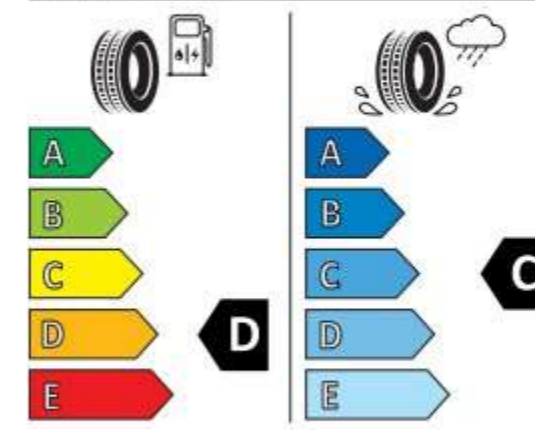

Kalkulacja ceny	Komplet	Sztuka
Klient brutto	5.600,00	1.400,00
Klient netto	4.552,85	1.138,21

Continental 0353132

205/60 R 16 96 H XL C1