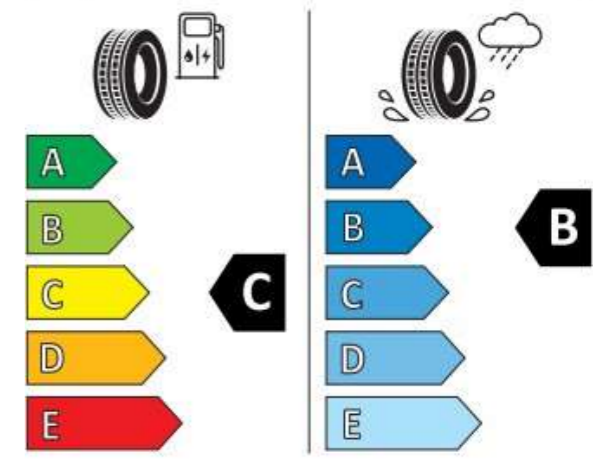

Kalkulacja ceny	Komplet	Sztuka
Klient brutto	11.440,00	2.860,00
Klient netto	9.300,81	2.325,20

Continental 0355700

215/50 R 18 92 V C1