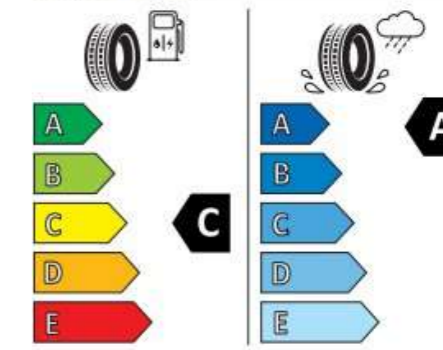

Kalkulacja ceny	Komplet	Sztuka
Klient brutto	10.760,00	2.690,00
Klient netto	8.747,97	2.186,99

INTERNAL

Bridgestone 29544
255/50 R19 103 T C1