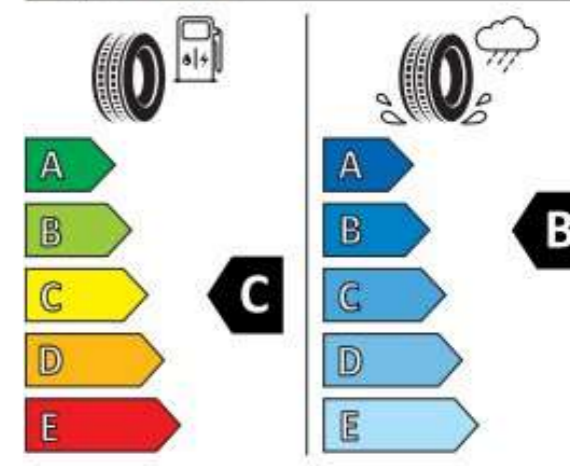

Kalkulacja ceny	Komplet	Sztuka
Klient brutto	8.960,00	2.240,00
Klient netto	7.284,55	1.821,14

Continental 0355669

215/65 R 17 99 H C1