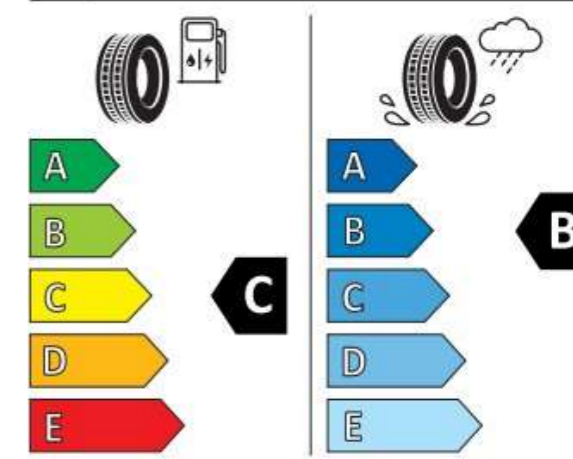

Kalkulacja ceny	Komplet	Sztuka
Klient brutto	8.680,00	2.170,00
Klient netto	7.056,91	1.764,23

Continental 0355657

205/55 R 17 91 H C1