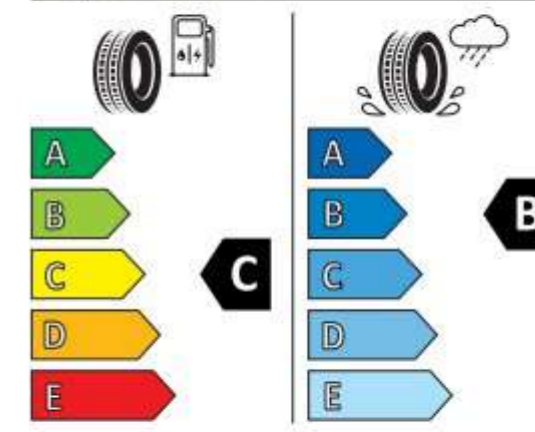

Kalkulacja ceny	Komplet	Sztuka
Klient brutto	10.360,00	2.590,00
Klient netto	8.422,76	2.105,69

Continental 0355661

215/55 R 17 94 H C1