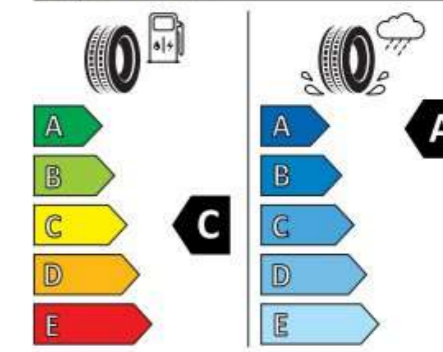

Kalkulacja ceny	Komplet	Sztuka
Klient brutto	7.960,00	1.990,00
Klient netto	6.471,54	1.617,89

INTERNAL

Bridgestone 29544
255/50 R19 103 T C1