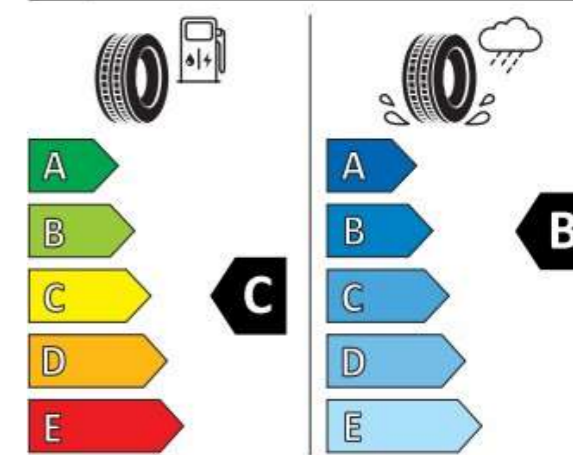

Kalkulacja ceny	Komplet	Sztuka
Klient brutto	12.600,00	3.150,00
Klient netto	10.243,90	2.560,98

Continental 0355753

235/50 R 19 103 V XL C1