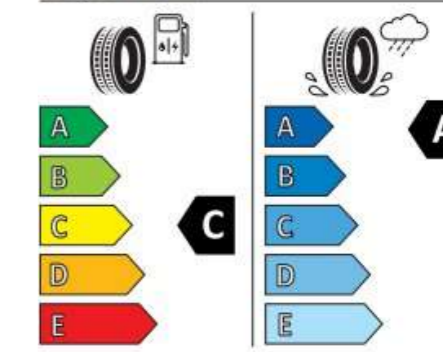

Kalkulacja ceny	Komplet	Sztuka
Klient brutto	7.960,00	1.990,00
Klient netto	6.471,54	1.617,89

INTERNAL

Bridgestone 29544
255/50 R19 103 T C1

Bridgestone 29493
235/55 R19 101 T C1

ID 4 & ID 5

Materiał	Kierunek	Rozmiar	Opona
11A073569F 8Z8	Prawe przód	235/55 R19 101T	Bridgestone BLIZZAK LM-005 B-Seal ⊕ (Airstop)
11A073669F 8Z8	Lewe przód	235/55 R19 101T	
11A073569G 8Z8	Prawe tył	255/50 R19 103T	
11A073669G 8Z8	Lewe tył	255/50 R19 103T	