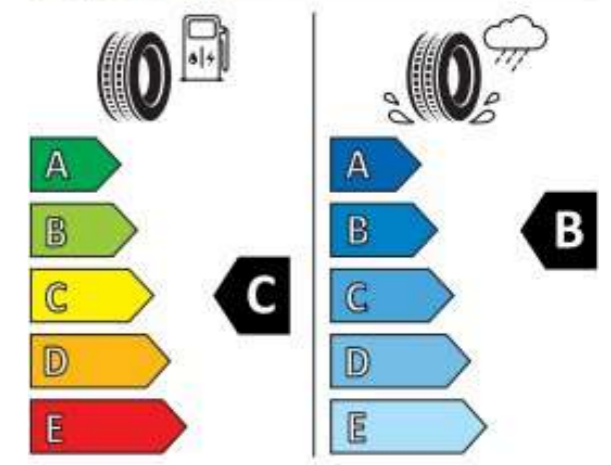

Kalkulacja ceny	Komplet	Sztuka
Klient brutto	10.240,00	2.560,00
Klient netto	8.325,20	2.081,30

Continental 0355661
215/55 R 17 94 H C1